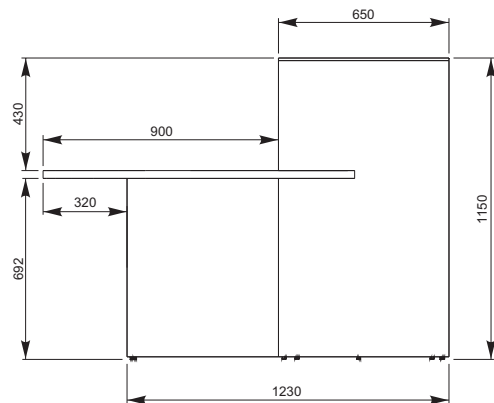

TECHNICAL SPECIFICATION / TECHNISCHE BESCHREIBUNG / DESCRIPTION TECHNIQUE

**Work top
Arbeitsplatte
Plan de travail**

MFC
Melaminplatte
Panneau mélaminé
28mm

**Body
Korps
Corps**

MFC
Melaminplatte
Panneau mélaminé
28mm

**Counter top
Oberplatte
Top**

Satin tempered glass
Satinhartglas
Verre trempé satiné
8mm

Front

MFC
Melaminplatte
Panneau mélaminé
52mm

**Body
Korps
Corps**

MFC
Melaminplatte
Panneau mélaminé
18mm

Front

MFC
Melaminplatte
Panneau mélaminé
52mm

**Body
Korps
Corps**

MFC
Melaminplatte
Panneau mélaminé
18mm

DIMENSIONS / ABMESSUNGEN / DIMENSIONS

TOP VIEW

FRONT VIEW