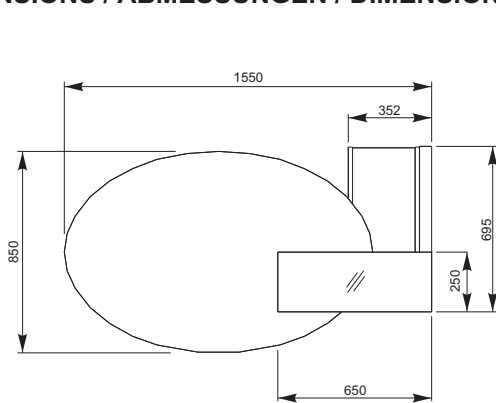

TECHNICAL SPECIFICATION / TECHNISCHE BESCHREIBUNG / DESCRIPTION TECHNIQUE

**Work top
Arbeitsplatte
Plan de travail**

MFC
Melaminplatte
Panneau mélaminé
28mm

**Body
Korps
Corps**

MFC
Melaminplatte
Panneau mélaminé
28mm

**Counter top
Oberplatte
Top**

Satin tempered glass
Satinhartglas
Verre trempé satiné
8mm

Front

MFC
Melaminplatte
Panneau mélaminé
52mm

**Body
Korps
Corps**

MFC
Melaminplatte
Panneau mélaminé
18mm

Front

MFC
Melaminplatte
Panneau mélaminé
52mm

**Body
Korps
Corps**

MFC
Melaminplatte
Panneau mélaminé
18mm

DIMENSIONS / ABMESSUNGEN / DIMENSIONS

TOP VIEW

FRONT VIEW