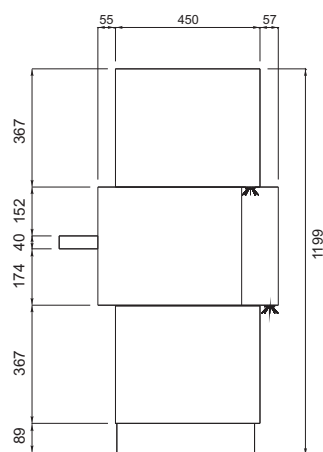

DIMENSIONS / ABMESSUNGEN / DIMENSIONS

TOP VIEW

SIDE VIEW

FINISHES / FARBEN / FINITIONS

67 - WHITE PASTEL
WEIß PASTELL
BLANC PASTEL

PACKING

Partly assembled in big volume packages.

Attention - size of packages in use has to be considered for narrow passages and corridors.

Gross weight: 70kg.

VERPACKUNG

Die Ware zum Teil montiert.

Achtung! Beachten Sie die Größe der Pakete für schmale Gänge und Flure.

Packet je 70kg.

EMBALLAGE

Livré partiellement, assemblé dans les colis grand volume.

Attention - Prendre en compte les dimensions de colis pour le transport dans les couloirs et passages étroits.

Poids: 70kg.

PRODUCT ILLUSTRATION OBJEKTANSICHT UND SKIZZE VUE DE PRODUIT	DIMENSIONS/ ABMESSUNGEN/DIMENSIONS (mm)			INDEX	REMARKS BEMERKUNGEN REMARQUES
	width/Breite/largeur a / a'	depth/Tiefe/profondeur b / b'	height/Höhe/hauteur h		