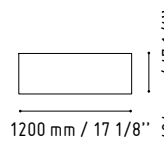

Front colours

mini

A2Z06