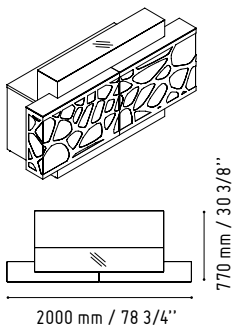

OCEAN LINE MINI

LUV22

1624 mm / 63 7/8"

841 mm / 33 1/8"

LOR136

IM21S

MM-PW

MM-PU x 3 + MM-ON x 3 + MM-PO x 3