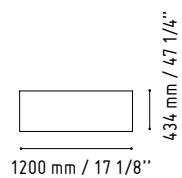

White colour option.

Yellow colour option.

Blue colour option.

Red colour option.

LOR12PG

770 mm / 30 3/8"

IM20S

432 mm / 17"

LGC41LT

A2Z06

**MM-PU +
MM-ON +
MM-PO**

SNL16

SERIE MDL

L6C37PT

1650 mm / 65"

850 mm / 33 1/2"

IM20S

2000 mm / 78 3/4"

434 mm / 17"

MM-PU x 2 +
MM-ON x 2 +
MM-PO x 2

1300 mm / 51 1/8"

720 mm / 28 3/8"

SSL15

1500 mm / 59"