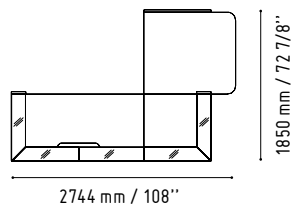

White colour option.

Yellow colour option.

Blue colour option.

Red colour option.

LOR12PG

770 mm / 30 3/8"

IM20S

432 mm / 17"

LGC41LT

A2Z06

**MM-PU +
MM-ON +
MM-PO**

SNL16

SERIE MDL

L6C37PT

1650 mm / 65"

850 mm / 33 1/2"

IM20S

2000 mm / 78 3/4"

434 mm / 17"

MM-PU x 2 +
MM-ON x 2 +
MM-PO x 2

1300 mm / 51 1/8"

720 mm / 28 3/8"

SSL15

1500 mm / 59"